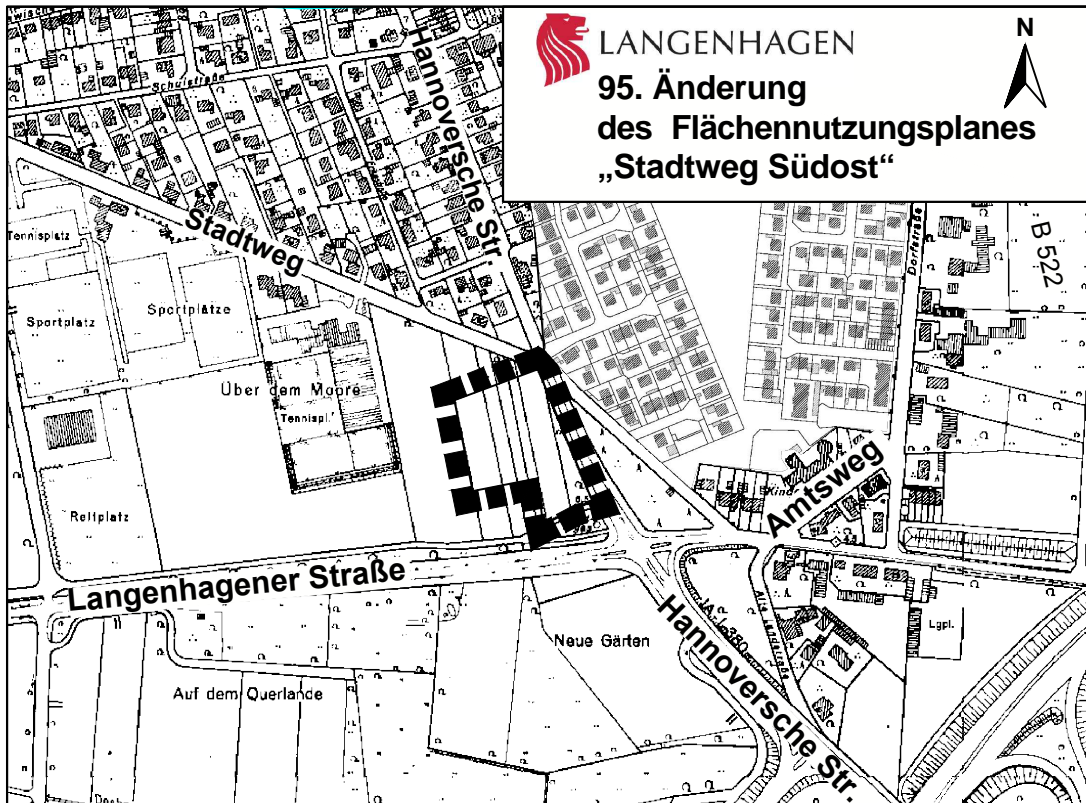

LANGENHAGEN

95. Änderung
des Flächennutzungsplanes
„Stadtweg Südost“

Quelle: Auszug aus den Geobasisdaten des Landesamtes für Geoinformation und Landesvermessung Niedersachsen